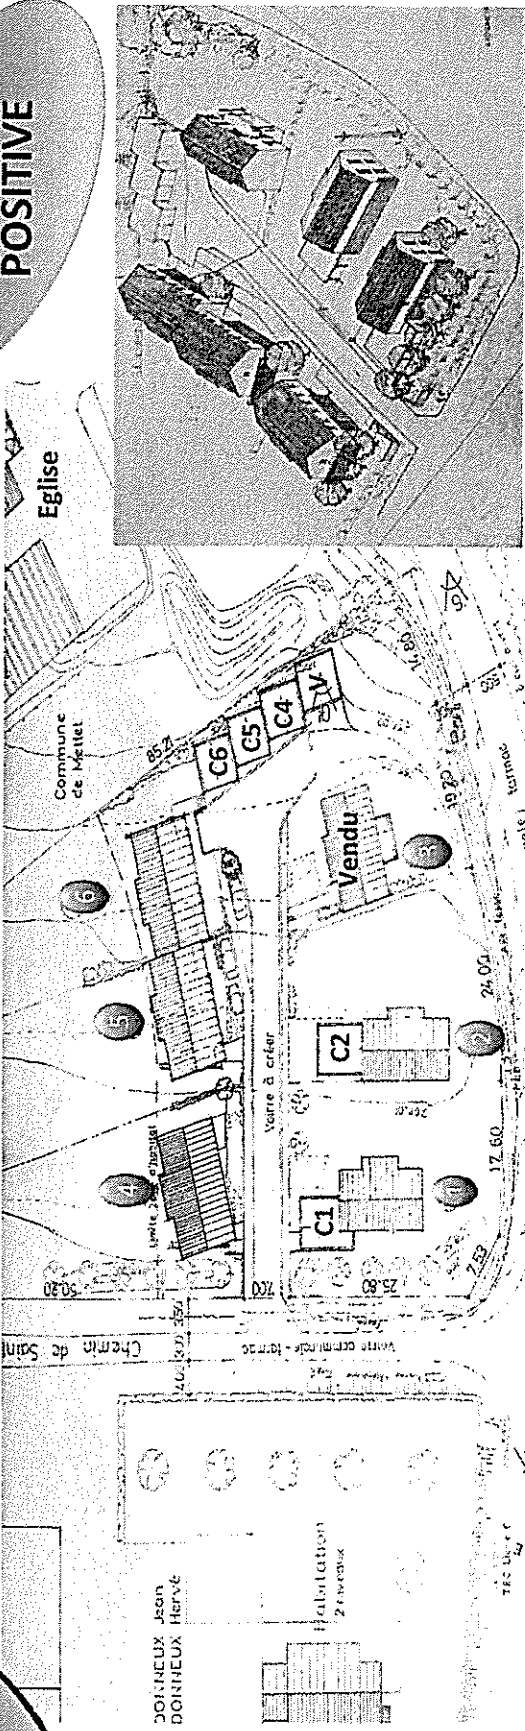

Clos du Château

A l'angle des rues du Château et des Ecoles à 5640 Bossière (Mettet)

ENERGIE POSITIVE

OSSATURE BOIS

Situé à :

25 min. de Namur
proximité d'une école
20 m d'un arrêt TEC
proche du Ravel

Construction :

Ossature bois
Double flux
Panneaux photovoltaïques
PEB : K24 - EW : -18

Référence ->	1	2	3	4	5	6
Nbre de chambres ->	Maison 4 ch	Maison 4 ch		Maison 4 ch + bureau	Maison 4 ch + bureau	Maison 4 ch + bureau
Superficie habitable ->	198 m2	198 m2		230 m2	235 m2	240 m2
Car-Port ->	2 voitures	2 voitures		2 voitures	2 voitures	2 voitures
Superficie terrain approx. ->	7a 13ca	5a 95ca		9a 11ca	9a 36ca	8a 32ca